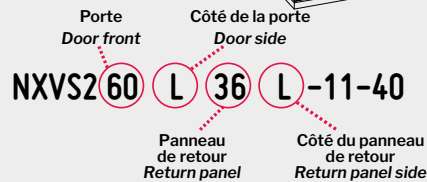

## 2 CÔTÉS CRP / 2 SIDED CRP

(Fermeture contre le PANNEAU DE RETOUR / Closure against the RETURN PANEL)

Vous devez indiquer gauche ou droite en insérant L ou R pour la porte et le panneau de retour.

You must indicate left or right by inserting L or R for the door and the return panel.

NXVS248 ① 36 ① -\_\_-40

NXVS248 ① 32 ① -\_\_-40

NXVS260 ① 36 ① -\_\_-40

NXVS260 ① 32 ① -\_\_-40

PANNEAU DE RETOUR  
À GAUCHE  
RETURN PANEL  
ON THE LEFT

PANNEAU DE RETOUR  
À DROITE  
RETURN PANEL  
ON THE RIGHT

NB: Pour la configuration avec fermeture contre le PANNEAU DE RETOUR : la porte et le panneau de retour sont TOUJOURS du même côté

NOTE: For configuration with closure against the return panel: door and return panel are ALWAYS on the same side