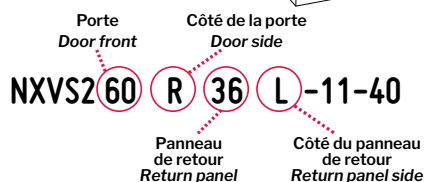

PANNEAU DE RETOUR
À DROITE
RETURN PANEL
ON THE RIGHT

NB: Pour la configuration avec fermeture contre le PANNEAU DE RETOUR : la porte et le panneau de retour sont TOUJOURS du même côté

NOTE: For configuration with closure against the return panel: door and return panel are ALWAYS on the same side

2 CÔTÉS CW / 2 SIDED CW

(Fermeture contre le MUR / Closure against the WALL)

Vous devez indiquer gauche ou droite en insérant L ou R pour la porte et le panneau de retour.

You must indicate left or right by inserting L or R for the door and the return panel.

NXVS248 ① 36 ① -__-40

NXVS248 ① 32 ① -__-40

NXVS260 ① 36 ① -__-40

NXVS260 ① 32 ① -__-40

PANNEAU DE RETOUR
À GAUCHE
RETURN PANEL
ON THE LEFT

PANNEAU DE RETOUR
À DROITE
RETURN PANEL
ON THE RIGHT

NB: Pour la configuration avec fermeture contre le MUR : la porte et le panneau de retour s'opposent TOUJOURS

NOTE: For configuration with closure against the WALL: door and return panel are ALWAYS on opposite sides