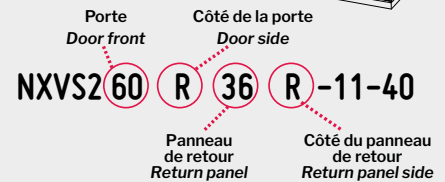

NXVS148-__-40 ①

NXVS160-__-40 ①

Porte de bain / Tub door

NXVST60-__-40 ①

2 CÔTÉS CRP / 2 SIDED CRP

(Fermeture contre le PANNEAU DE RETOUR / Closure against the RETURN PANEL)

Vous devez indiquer gauche ou droite en insérant L ou R pour la porte et le panneau de retour.

You must indicate left or right by inserting L or R for the door and the return panel.

NXVS248 ① 36 ① -__-40

NXVS248 ① 32 ① -__-40

NXVS260 ① 36 ① -__-40

NXVS260 ① 32 ① -__-40

PANNEAU DE RETOUR
À GAUCHE
RETURN PANEL
ON THE LEFT

PANNEAU DE RETOUR
À DROITE
RETURN PANEL
ON THE RIGHT

NB: Pour la configuration avec fermeture contre le PANNEAU DE RETOUR : la porte et le panneau de retour sont TOUJOURS du même côté

NOTE: For configuration with closure against the return panel: door and return panel are ALWAYS on the same side