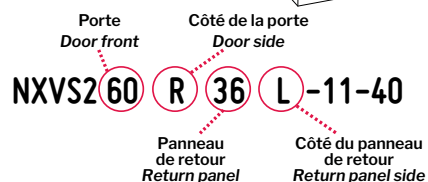

## 2 CÔTÉS CW / 2 SIDED CW

(Fermeture contre le MUR / Closure against the WALL)

Vous devez indiquer gauche ou droite en insérant L ou R pour la porte et le panneau de retour.

You must indicate left or right by inserting L or R for the door and the return panel.

NXVS248 ① 36 ① -\_\_-40

NXVS248 ① 32 ① -\_\_-40

NXVS260 ① 36 ① -\_\_-40

NXVS260 ① 32 ① -\_\_-40

PANNEAU DE RETOUR  
À GAUCHE  
RETURN PANEL  
ON THE LEFT

PANNEAU DE RETOUR  
À DROITE  
RETURN PANEL  
ON THE RIGHT

NB: Pour la configuration avec fermeture contre le MUR : la porte et le panneau de retour s'opposent TOUJOURS

NOTE: For configuration with closure against the WALL: door and return panel are ALWAYS on opposite sides