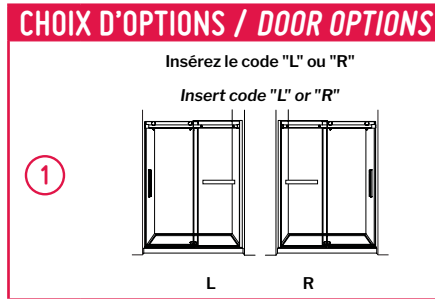

EN ALCÔVE / IN-LINE

Vous devez indiquer si la porte sera à gauche ou à droite en insérant L ou R.

Indicate whether the door will be on the left or on the right by inserting L or R.

Porte de douche / Shower door

NXVS148-__-40 ①

NXVS160-__-40 ①

Porte de bain / Tub door

NXVST60-__-40 ①

2 CÔTÉS CRP / 2 SIDED CRP

(Fermeture contre le PANNEAU DE RETOUR / Closure against the RETURN PANEL)

Vous devez indiquer gauche ou droite en insérant L ou R pour la porte et le panneau de retour.

You must indicate left or right by inserting L or R for the door and the return panel.

NXVS248 ① 36 ① -__-40

NXVS248 ① 32 ① -__-40

NXVS260 ① 36 ① -__-40

NXVS260 ① 32 ① -__-40

PANNEAU DE RETOUR
À GAUCHE
RETURN PANEL
ON THE LEFT