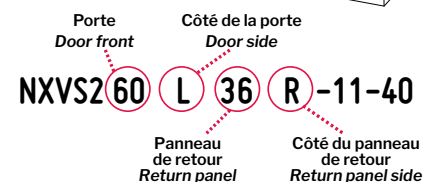

2 CÔTÉS CW / 2 SIDED CW

(Fermeture contre le MUR / Closure against the WALL)

Vous devez indiquer gauche ou droite en insérant L ou R pour la porte et le panneau de retour.

You must indicate left or right by inserting L or R for the door and the return panel.

NXVS248 ① 36 ① -__-40

NXVS248 ① 32 ① -__-40

NXVS260 ① 36 ① -__-40

NXVS260 ① 32 ① -__-40

PANNEAU DE RETOUR
À GAUCHE
RETURN PANEL
ON THE LEFT

PANNEAU DE RETOUR
À DROITE
RETURN PANEL
ON THE RIGHT

NB: Pour la configuration avec fermeture contre le MUR : la porte et le panneau de retour s'opposent TOUJOURS

NOTE: For configuration with closure against the WALL: door and return panel are ALWAYS on opposite sides