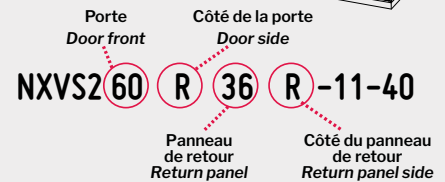

## 2 CÔTÉS CRP / 2 SIDED CRP

(Fermeture contre le PANNEAU DE RETOUR / Closure against the RETURN PANEL)

Vous devez indiquer gauche ou droite en insérant L ou R pour la porte et le panneau de retour.

You must indicate left or right by inserting L or R for the door and the return panel.

NXVS248 ① 36 ① -\_\_-40

NXVS248 ① 32 ① -\_\_-40

NXVS260 ① 36 ① -\_\_-40

NXVS260 ① 32 ① -\_\_-40

PANNEAU DE RETOUR  
À GAUCHE  
RETURN PANEL  
ON THE LEFT

PANNEAU DE RETOUR  
À DROITE  
RETURN PANEL  
ON THE RIGHT

NB: Pour la configuration avec fermeture contre le PANNEAU DE RETOUR : la porte et le panneau de retour sont TOUJOURS du même côté

NOTE: For configuration with closure against the return panel: door and return panel are ALWAYS on the same side