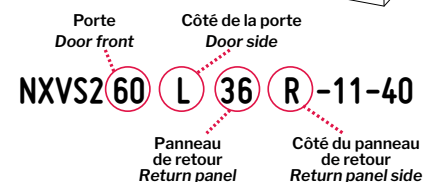

## 2 CÔTÉS CW / 2 SIDED CW

(Fermeture contre le MUR / Closure against the WALL)

Vous devez indiquer gauche ou droite en insérant L ou R pour la porte et le panneau de retour.

You must indicate left or right by inserting L or R for the door and the return panel.

NXVS248 ① 36 ① -\_\_-40

NXVS248 ① 32 ① -\_\_-40

NXVS260 ① 36 ① -\_\_-40

NXVS260 ① 32 ① -\_\_-40

PANNEAU DE RETOUR  
À GAUCHE  
RETURN PANEL  
ON THE LEFT

PANNEAU DE RETOUR  
À DROITE  
RETURN PANEL  
ON THE RIGHT

NB: Pour la configuration avec fermeture contre le MUR : la porte et le panneau de retour s'opposent TOUJOURS

NOTE: For configuration with closure against the WALL: door and return panel are ALWAYS on opposite sides