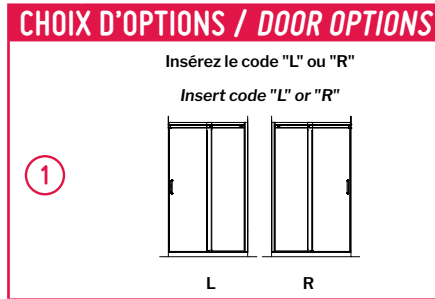

VOUS RÉFÉREZ AU VERSO POUR COMPLÉTER VOTRE CODE DE PRODUIT / PLEASE REFER TO THE BACK TO COMPLETE YOUR PRODUCT CODE.

APOLLO

EN ALCÔVE / IN-LINE

Vous devez indiquer si la porte sera à gauche ou à droite en insérant L ou R.

Indicate whether the door will be on the left or on the right by inserting L or R.

Porte de douche / Shower door

NAS48-__-40 ①

NAS60-__-40 ①

Porte de bain / Tub door

NAST60-__-40 ①

2 CÔTÉS CRP / 2 SIDED CRP

(Fermeture contre le PANNEAU DE RETOUR / Closure against the RETURN PANEL)

Vous devez indiquer gauche ou droite en insérant L ou R pour la porte et le panneau de retour.

You must indicate left or right by inserting L or R for the door and the return panel.